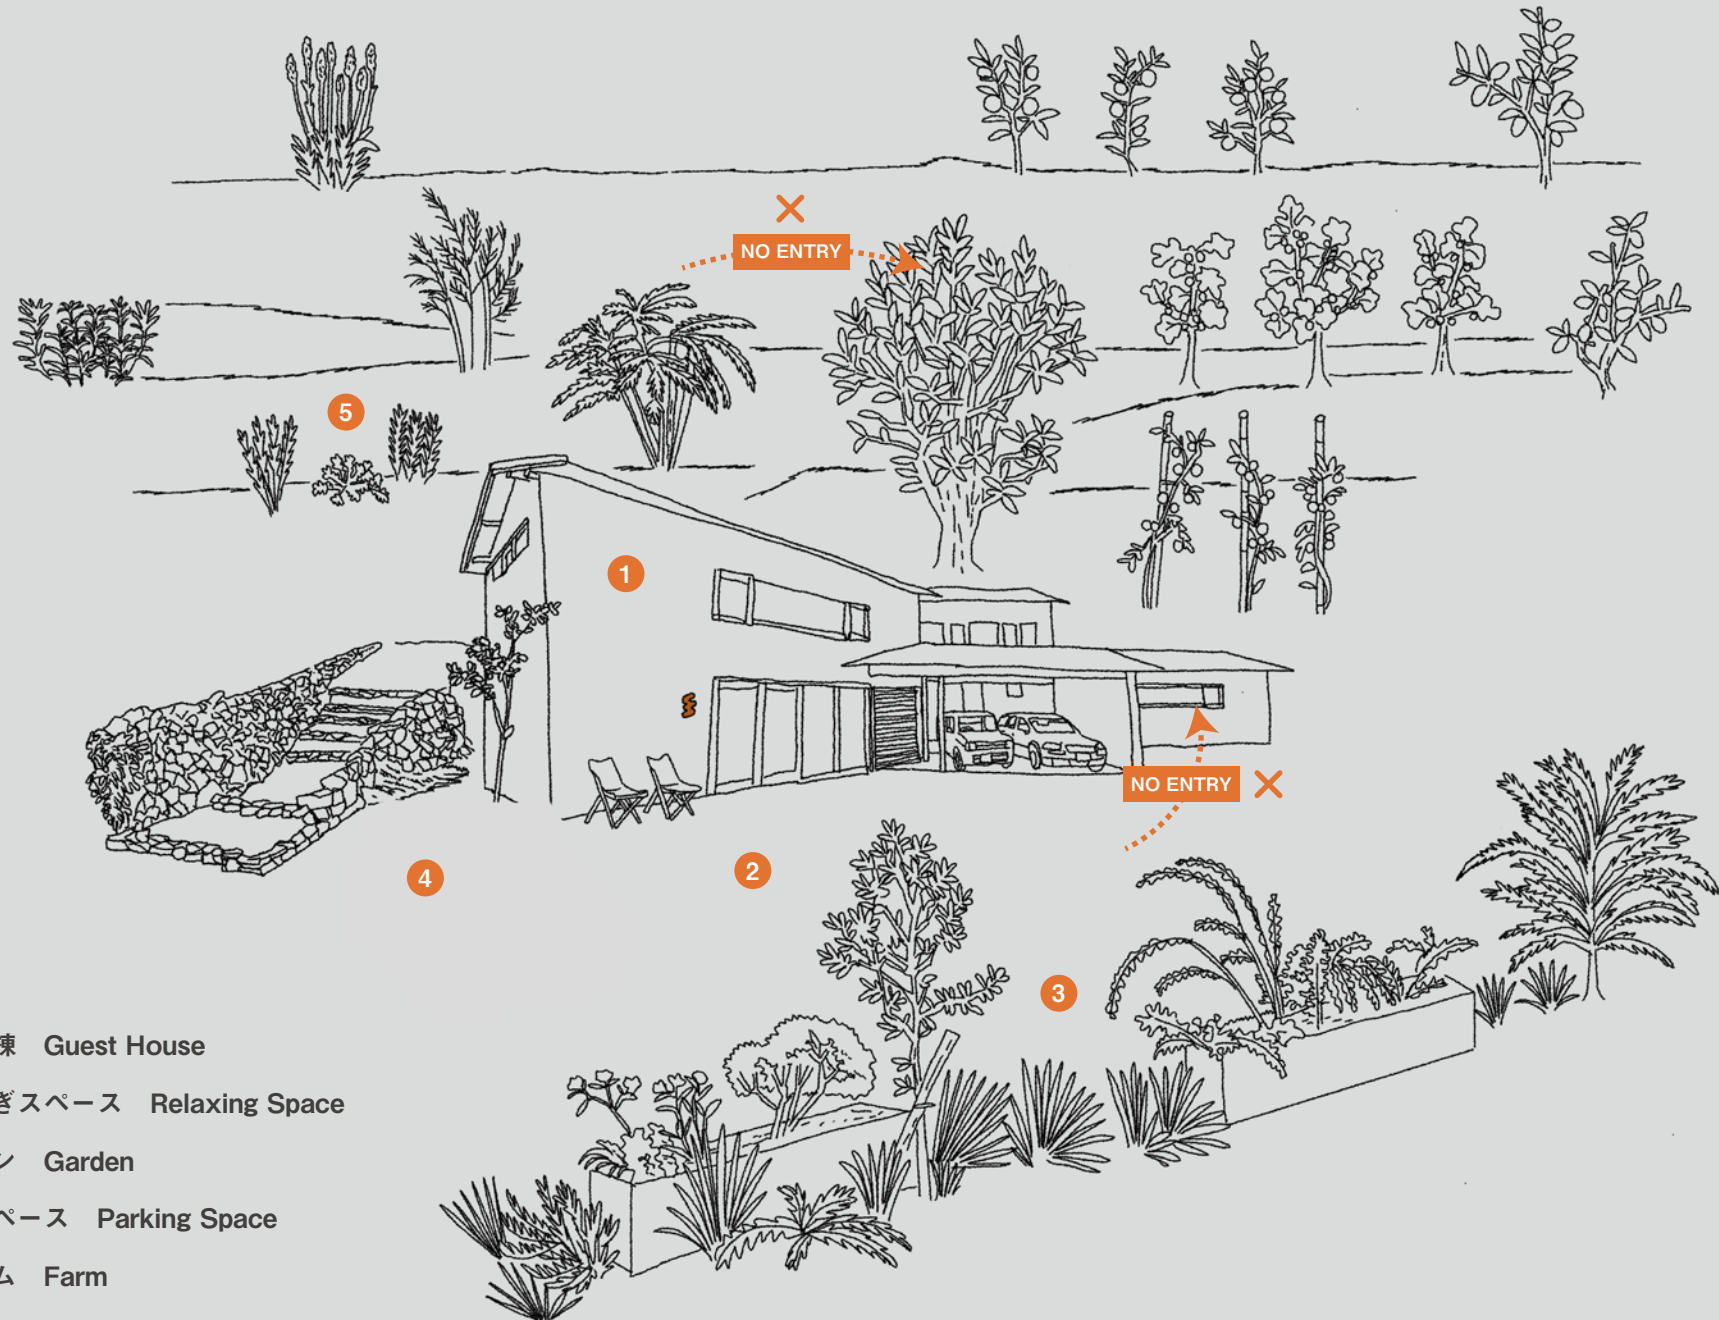

WORM

敷地マップ Site Map

- ① ゲスト棟 Guest House
- ② くつろぎスペース Relaxing Space
- ③ ガーデン Garden
- ④ 駐車スペース Parking Space
- ⑤ ファーム Farm