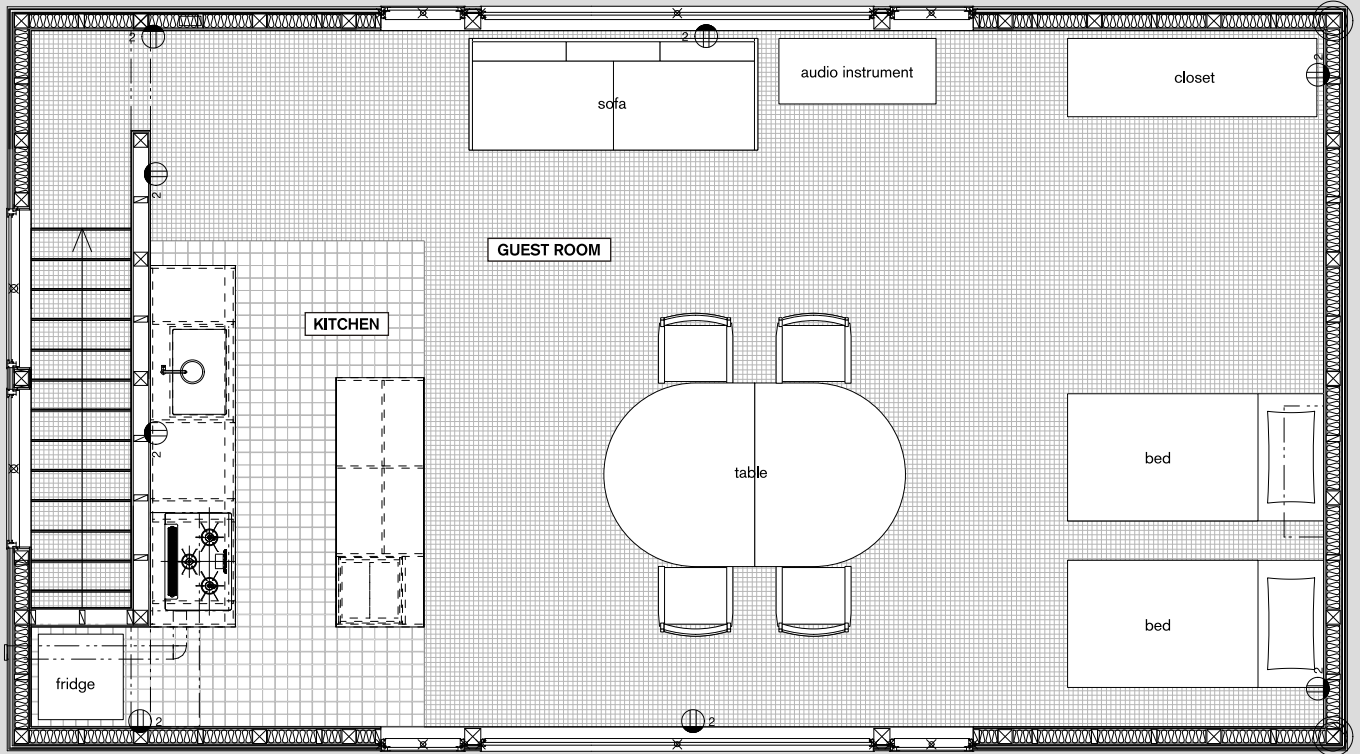

## 平面図 Floor Plan

客室部分・床面積：約69㎡（2F/約55㎡ 1F/約14㎡）

2F

1F